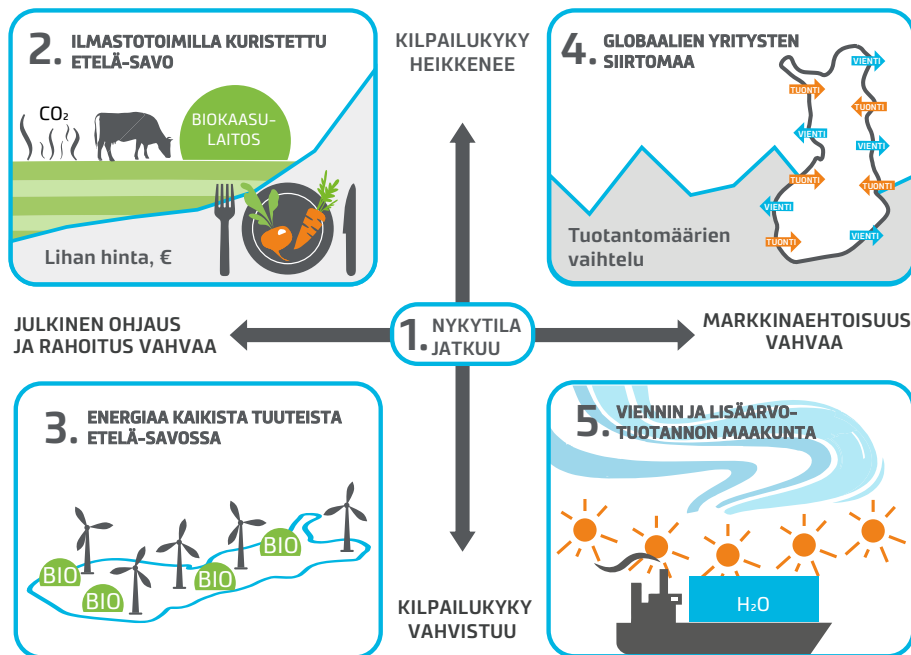

Luken alue-ennakointipalvelut vastaavat mm. kysymyksiin:

- Millaisia biotalouden mahdollisuuksia alueilla on vaihtoehtoisissa tulevaisuuksissa ja millaisia liiketoimintamahdollisuuksia ne avaavat alueen yrittäjille?
- Mikä on biomassan saatavuus alueilla tulevaisuudessa ja miten sitä tuotetaan kestävästi?
- Miten ilmasto-, energia- ja innovaatiopolitiikka tulee vaikuttamaan alueisiin ja metsä- sekä maaseudun elinkeinoihin tulevaisuudessa?
- Miten pitkän aikavälin markkinamuutokset ja suhdanne-ennusteet tulevat heijastelemaan alueisiin?

Luke auttaa alueita mm. ennakoimaan tulevaisuuden bio- ja kiertotalouden kehityskulkuja

Lukella on laajaa osaamista ennakointimenetelmistä, vaihtoehtoisten tulevaisuuspolkujen hahmottamisesta ja arvioinnista sekä eri biotalouden osa-alueista esimerkiksi biomassan saatavuudesta alueittain ja hajautetuita energiajärjestelmistä aina aluekohtaisiin maatalouden rakennäkyymiin ja maankäytön optimointiin.

Ilman systemaattista analyysiä ja ennakointia tulevaisuuden mahdollisuudet jäävät alueilta käyttämättä.

Luke on vahva alueellinen toimija

Luke on tutkimus- ja asiantuntijaorganisaatio. Vahvuutemme on monialainen luonnonvarojen kestävä tuotannon ja hyödyntämisen osaaminen sekä syvä raaka-aineiden tuntemus

Esimerkki Luken alue-ennakoinnista:

Vuonna 2018 Luke rakensi Etelä-Savon maa- ja elintarviketaloudelle neljä vaihtoehtoista tulevaisuuskuvaa ja pohti alueen toimijoiden sekä yritysten kanssa yhteistyössä, miten eri tulevaisuusvaihtoehtoihin olisi syytä varautua ja millaisia mahdollisuuksia ne avaavat. Kuvassa ovat Etelä-Savon tulevaisuuskuvat.