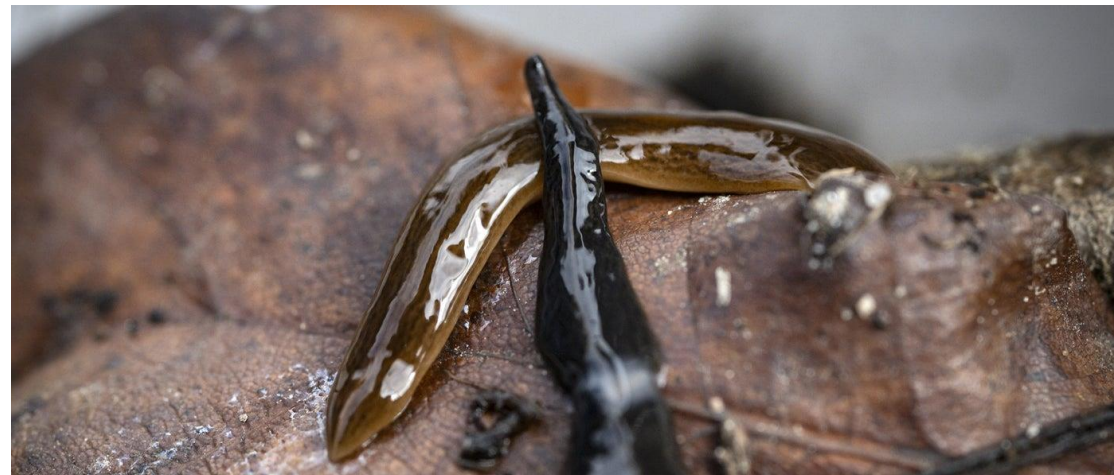

OBAMA CHEZ NOUS!

- Predatory flatworm from S America, introduced to EU through trade in plants
- Adults reach 5-8 cm in length and ca 5 mm width. (Indigenous flatworm species are smaller, lighter of colour and lack the multitude of eyes).The dorsal side is dark brown to beige with black longitudinal stripes. The underside is grey-beige. The egg cocoons are 5 mm, peppercorn sized, initially red and gradually dark brown. Each contains several juveniles.
- Lives off earthworms (preferred), snails, grubs, slugs and other flatworms.
- Present on the soil surface and in the upper layers, frequently found under bits of wood, stones and dead leaves. Mainly active after dusk.

Regeringen vidtar åtgärder mot den invasiva plattmasken Obama nungara. Om arten etablerar sig i Sverige kan det få allvarliga konsekvenser. Foto: Jonas Roth

Regeringsbeslut: Nödåtgärder mot köttätande plattmasken Obama nungara

UPPDATERAD 10 DECEMBER 2024 | PUBLICERAD 5 DECEMBER 2024

Regeringen har beslutat att myndigheterna får vidta nödåtgärder för att motverka att den invasiva plattmasken Obama nungara får fäste i Sverige. Den köttätande masken upptäcktes för en tid sedan i [planteringar i Malmö](#).