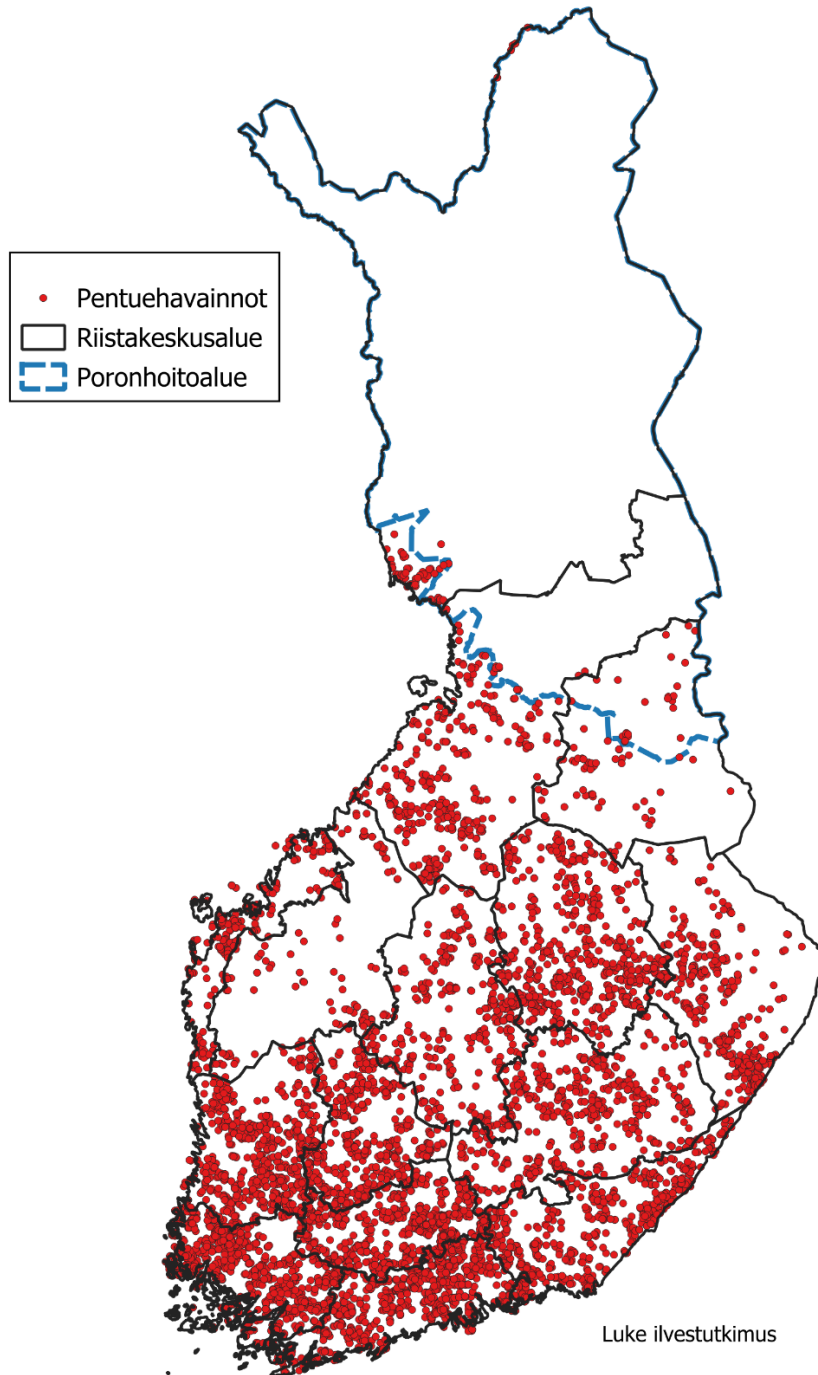

Ilvespentuehavainnot 1.9.2025-28.2.2026

Tassu-tietojärjestelmään kirjatut ilvespentuehavainnot 1.9.2025–28.2.2026. Kartta: Luke.